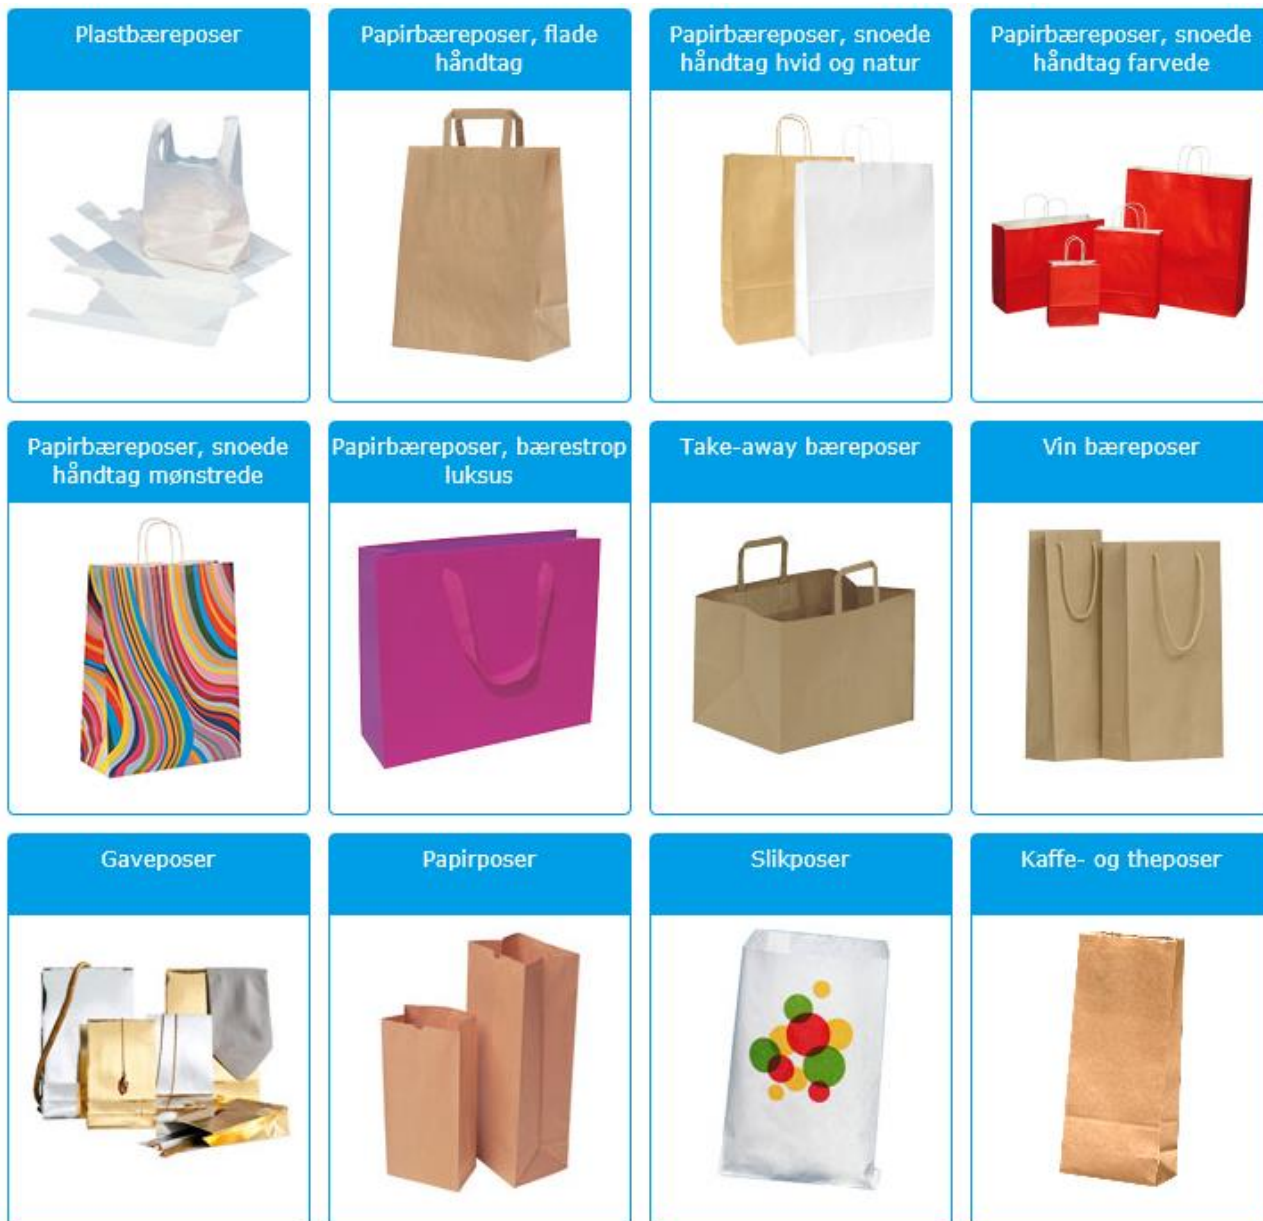

- papirbæreposer, flade håndtag - papirbæreposer, snoede håndtag - hvid og natur - papirbæreposer, snoede håndtag farvede - papirbæreposer, snoede håndtag mønstrede - papirbæreposer, bærestrop luksus - take-away bæreposer vin bæreposer - gaveposer - papirposer - slikposer - kaffe- og teposer - cellofan- og PP-poser eller folieposer.