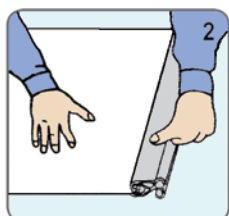

Bannermaterial
We recommend
200-280 g
polyester

Produced in black/chrome anodized aluminum. Solid construction with 2 legs. Top profile with clamp system and tape on the bottom roll makes mounting easy. New tape must be mounted when changing the banner. Black luxury bag is included in the price. Delivered without banner.

Einseitiger Roll-up aus schwarz/chrom eloxiertem Aluminium. Solide Konstruktion mit 2 Füßen. Klemmleiste oben und Klebeband an der Rolle ermöglicht eine leichte Montage des Banners. Beim Wechseln des Banners muss neues Klebeband montiert werden. Kräftige schwarze Luxus Tasche ist im Preis einbegriffen. Wird ohne Banner geliefert.

Graphic dimensions:

1
Open the snap clip, insert the top of the graphic into the gap, make the graphic flat.

2
Close the snap clip.

3
Take the protective film of the adhesive tape. Place the graphic evenly on the leading paper. Use the line as a guideline.