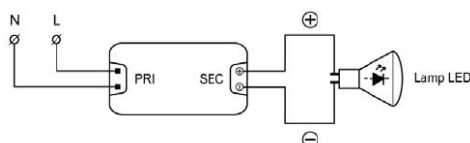

Dansk Erhvervsbeklædning.
Dansk Skilte Reklame
Korsvang Centret 9 - 10 - DK 5610 Assens
Telefon +45 64713608* Telefax +45 64713608

SE-nr. 36 70 29 66
Bank 6850 0001012998
- EMGJ Holding Aps.

Varenummer:	
24-9907104-49	Driver 12V 20W 20/12-B IP20, ELT;1,67A;L148xB46xH22,5mm 220- 240V 3 års garanti

12V LED driver.
Beskyttet mod kortslutning, overspænding og høj temperatur.

ELT 150/24-B | 24V LED driver.

Varefakta:	
Spænding:	220 - 240V
Output:	24V
Max. Watt:	150W
Max. output spænding:	6,25A
tc (C°)	80
ta (C°)	-20 ... +45

Dimensioner:	
A: Længde	180 mm
C: Bredde	65 mm
D: Højde	31 mm

Varenummer:	
24-9907130-49	Driver 24V 150W 150/24-B IP20, ELT;6,25A;L180xB65xH31mm 220-240V 3 års garanti

24V LED driver.
Beskyttet mod kortslutning, overspænding og høj temperatur.

ELT 100/24-B | 24V LED driver.

Varefakta:	
Spænding:	220 - 240V
Output:	24V
Max. Watt:	100W
Max. output spænding:	4,17A
tc (C°)	80
ta (C°)	-20 ... +45

Dimensioner:	
A: Længde	180 mm
C: Bredde	65 mm
D: Højde	32 mm

- Mulighederne er mangfoldige..

Alt i beklædning, fodtøj, rengøringsartikler og sikkerhedsudstyr,
samt reklamegaver og strøartikler med tryk, broderi og gravering, efter opgave.
Skilte, bannere og bilreklamer efter tilbud.

info@danskerhvervsbelaedning.dk

www.web-butik.info

www.danskerhvervsbelaedning.dk

Vi kan lide at tro at vort koncept er skræddersyet til at dække Deres behov - skal vi gå efter mere?