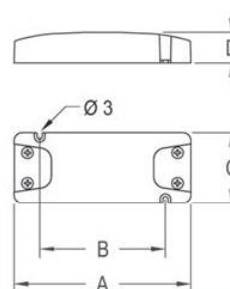

LED-drivere fra lager

bl.a. - ELT 15/12-B | 12V LED driver (08)

Varefakta:	
Spænding:	220 - 240V
Output:	12V
Max. Watt:	15W
Max. output spænding:	1,25A
tc (C°)	80
ta (C°)	-20 ... +45

Dimensioner:	
A: Længde	111,5 mm
C: Bredde	44 mm
D: Højde	19,1 mm
B: afstand mellem monteringskruser	79,7 mm

Varefakta:	
Spænding:	220 - 240V
Output:	12V
Max. Watt:	20W
Max. output spænding:	1,87A
tc (C°)	80
ta (C°)	-20 ... +45

Dimensioner:	
A: Længde	148 mm
C: Bredde	45,8 mm
D: Højde	22,5 mm
B: afstand mellem monteringskruser	137 mm

Varefakta:	
Spænding:	220 - 240V
Output:	24V
Max. Watt:	100W
Max. output spænding:	4,17A
tc (C°)	80
ta (C°)	-20 ... +45

Dimensioner:	
A: Længde	180 mm
C: Bredde	65 mm
D: Højde	32 mm

- Mulighederne er mangfoldige..