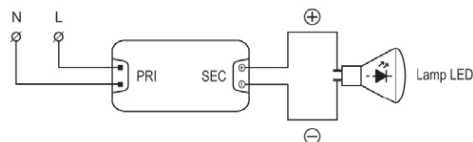

Dansk Erhvervsbeklædning.
Dansk Skilte Reklame
Korsvang Centret 9 - 10 - DK 5610 Assens
Telefon +45 64713608* Telefax +45 64713608

SE-nr. 36 70 29 66
Bank 6850 0001012998
- EMGJ Holding Aps.

Varenummer:	
24-9907104-49	Driver 12V 20W 20/12-B IP20, ELT;1,67A;L148xB46xH22,5mm 220- 240V 3 års garanti

12V LED driver.
Beskyttet mod kortslutning, overspænding og høj temperatur.

ELT 150/24-B | 24V LED driver.

Varefakta:	
Spænding:	220 - 240V
Output:	24V
Max. Watt:	150W
Max. output spænding:	6,25A
tc (C°)	80
ta (C°)	-20 ... +45

Dimensioner:	
A: Længde	180 mm
C: Bredde	65 mm
D: Højde	31 mm

Varenummer:	
24-9907130-49	Driver 24V 150W 150/24-B IP20, ELT;6,25A;L180xB65xH31mm 220-240V 3 års garanti

24V LED driver.
Beskyttet mod kortslutning, overspænding og høj temperatur.

ELT 100/24-B | 24V LED driver.

Varefakta:	
Spænding:	220 - 240V
Output:	24V
Max. Watt:	100W
Max. output spænding:	4,17A
tc (C°)	80
ta (C°)	-20 ... +45

Dimensioner:	
A: Længde	180 mm
C: Bredde	65 mm
D: Højde	32 mm

- Mulighederne er mangfoldige..

Alt i beklædning, fodtøj, rengøringsartikler og sikkerhedsudstyr,
samt reklamegaver og strøartikler med tryk, broderi og gravering, efter opgave.
Skilte, bannere og bilreklamer efter tilbud.

info@danskerhvervsbelaedning.dk

www.web-butik.info

www.danskerhvervsbelaedning.dk

Vi kan lide at tro at vort koncept er skræddersyet til at dække Deres behov - skal vi gå efter mere?