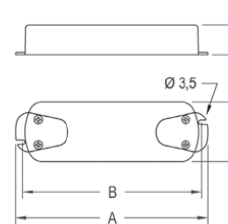

Varenummer:	
24-9907103-49	Driver 12V 15W 15/12-B IP20, ELT; 1,25A L111xB44xH19mm 220-240V 3 års garanti

12V LED driver.
Beskyttet mod kortslutning, overspænding og høj temperatur.