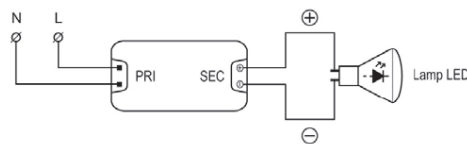

LED-drivere fra lager

bl.a. - ELT 15/12-B | 12V LED driver (08)

Varefakta:	
Spænding:	220 - 240V
Output:	12V
Max. Watt:	15W
Max. output spænding:	1,25A
tc (C°)	80
ta (C°)	-20 ... +45

Dimensioner:	
A: Længde	111,5 mm
C: Bredde	44 mm
D: Højde	19,1 mm
B: afstand mellem monteringskruser	79,7 mm

Varenummer:	
24-9907103-49	Driver 12V 15W 15/12-B IP20, ELT; 1,25A L111xB44xH19mm 220-240V 3 års garanti

12V LED driver.
Beskyttet mod kortslutning, overspænding og høj temperatur.

ELT 20/12-B | 12V LED driver.

Varefakta:	
Spænding:	220 - 240V
Output:	12V
Max. Watt:	20W
Max. output spænding:	1,87A
tc (C°)	80
ta (C°)	-20 ... +45

Dimensioner:	
A: Længde	148 mm
C: Bredde	45,8 mm
D: Højde	22,5 mm
B: afstand mellem monteringskruser	137 mm

Se mere om mulighederne på vor hjemmeside: www.5610.eu > www.danskskiltereklame.dk
> <http://www.danskerhvervsbekaeldning.dk/bearbejdning/skiltning/044/sider/044.htm>

Alt i beklædning, fodtøj, rengøringsartikler og sikkerhedsudstyr,
samt reklamegaver og strøartikler med tryk, broderi og gravering, efter opgave.
Skilte, bannere og bilreklamer efter tilbud.

info@danskerhvervsbekaeldning.dk

www.web-butik.info

www.danskerhvervsbekaeldning.dk

Vi kan lide at tro at vort koncept er skræddersyet til at dække Deres behov - skal vi gå efter mere?